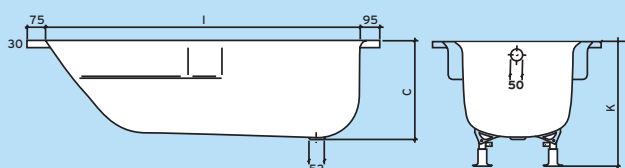

B A D E K A R

EUROPA

• Sklisikring i bunnen.

På en enkel måte festes karet til veggen.

- Standard badekar produsert i emaljert stål. Leveres i 7 forskjellige str. fra 1000 - 1700 mm og bredde 700 mm.
- Alle kar kan leveres med front- og endepanel, bortsett fra 1000 mm.
- Sklisikring i bunnen som standard på alle Europa badekar.

* Ved bruk av overløpsgarnityr blir K=490 - 510 mm.

** Leveres ikke med frontpanel.

*** Uten overløpshull.

DAFNE

• Sklisikring i bunnen.

På en enkel måte festes karet til veggen.

- Et luksuriøst badekar i emaljert stål.
- Leveres i 4 forskjellige str. fra 1600 - 1800 mm og bredde fra 750 - 830 mm.
- Karet har god dybde, armelener, krom håndtak og god liggekomfort.
- Alle Dafne badekar kan leveres med front- og endepanel
- Sklisikring i bunnen som standard på alle Dafne badekar.

* Ved bruk av overløps garnityr for Dafne 1600 og 1700x750 blir K=515 - 535 mm.

* Ved bruk av overløps garnityr for Dafne 1700x830 og 1800 blir K=585 - 610 mm.

OLIMPIA

- Et lekkert badekar i 1700x750 mm for innbygging
- Produsert i ekstra tykt emaljert stål som gjør badekaret meget stabilt.
- Karet leveres med krom håndtak, armelener og har behagelig liggecomfort.
- Sklisikring i bunnen.