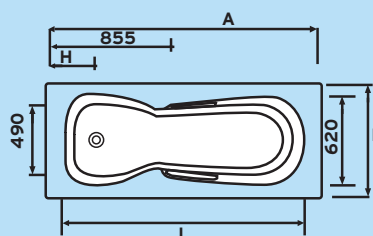

B A D E K A R

EUROPA

• Sklisikring i bunnen.

På en enkel måte festes karet til veggen.

- Standard badekar produsert i emaljert stål. Leveres i 7 forskjellige str. fra 1000 - 1700 mm og bredde 700 mm.
- Alle kar kan leveres med front- og endepanel, bortsett fra 1000 mm.
- Sklisikring i bunnen som standard på alle Europa badekar.

* Ved bruk av overløpsgarnityr blir K=490 - 510 mm.

** Leveres ikke med frontpanel.

*** Uten overløpshull.

DAFNE

• Sklisikring i bunnen.

På en enkel måte festes karet til veggen.

- Et luksuriøst badekar i emaljert stål.
- Leveres i 4 forskjellige str. fra 1600 - 1800 mm og bredde fra 750 - 830 mm.
- Karet har god dybde, armelener, krom håndtak og god liggekomfort.
- Alle Dafne badekar kan leveres med front- og endepanel
- Sklisikring i bunnen som standard på alle Dafne badekar.

* Ved bruk av overløps garnityr for Dafne 1600 og 1700x750 blir K=515 - 535 mm.

* Ved bruk av overløps garnityr for Dafne 1700x830 og 1800 blir K=585 - 610 mm.

OLIMPIA

- Et lekkert badekar i 1700x750 mm for innbygging
- Produsert i ekstra tykt emaljert stål som gjør badekaret meget stabilt.
- Karet leveres med krom håndtak, armelener og har behagelig liggecomfort.
- Sklisikring i bunnen.

Olimpia

| NRF | A | B | C | H | I | Kap | *K |
|---------|------|-----|-----|-----|------|-----|---------|
| 6157718 | 1700 | 750 | 380 | 300 | 1505 | 185 | 490-535 |

* Ved bruk av overløpsgarnityr blir K=500 - 535 mm.
Leveres ikke med paneler.