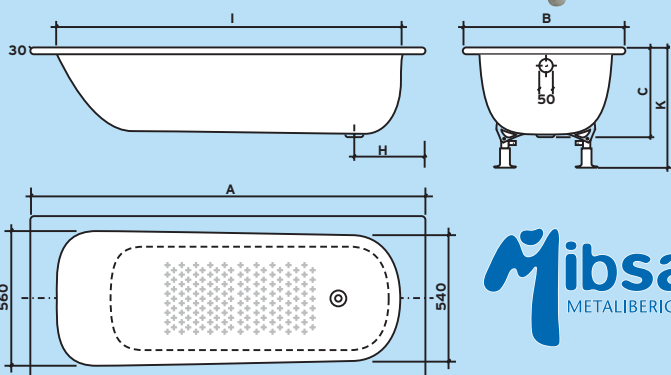

B A D E K A R

EUROPA

• Sklisikring i bunnen.

På en enkel måte festes karet til veggen.

- Standard badekar produsert i emaljert stål. Leveres i 7 forskjellige str. fra 1000 - 1700 mm og bredde 700 mm.
- Alle kar kan leveres med front- og endepanel, bortsett fra 1000 mm.
- Sklisikring i bunnen som standard på alle Europa badekar.

* Ved bruk av overløpsgarnityr blir K=490 - 510 mm.

** Leveres ikke med frontpanel.

*** Uten overløpshull.

DAFNE

• Sklisikring i bunnen.

På en enkel måte festes karet til veggen.

- Et luksuriøst badekar i emaljert stål.
- Leveres i 4 forskjellige str. fra 1600 - 1800 mm og bredde fra 750 - 830 mm.
- Karet har god dybde, armelener, krom håndtak og god liggekomfort.
- Alle Dafne badekar kan leveres med front- og endepanel
- Sklisikring i bunnen som standard på alle Dafne badekar.

* Ved bruk av overløps garnityr for Dafne 1600 og 1700x750 blir K=515 - 535 mm.

* Ved bruk av overløps garnityr for Dafne 1700x830 og 1800 blir K=585 - 610 mm.

OLIMPIA

- Et lekkert badekar i 1700x750 mm for innbygging
- Produsert i ekstra tykt emaljert stål som gjør badekaret meget stabilt.
- Karet leveres med krom håndtak, armelener og har behagelig liggecomfort.
- Sklisikring i bunnen.