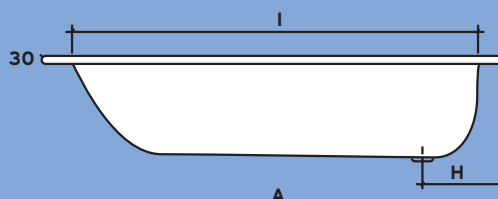

Badekar

EUROPA

- Sklisikring i bunnen.

- Standard badekar produsert i emaljert stål. Leveres i 7 forskjellige str. fra 1000 - 1700 mm og bredde 700 mm.
- Alle kar kan leveres med front- og endepanel, bortsett fra 1000 mm.
- Sklisikring i bunnen som standard på alle Europa badekar.

Europa badekar

NRF	A	B	C	H	I	Kap	*K
6157703	**1000	700	370	275	860	90	455-510
6157705	1200	700	370	275	1060	110	455-510
6157707	1300	700	370	275	1140	120	455-510
6157711	1400	700	370	300	1210	128	455-510
6157709	1500	700	370	300	1310	138	455-510
6157719	1600	700	370	300	1410	148	455-510
6157712	***1600	700	370	300	1410	148	455-510
6157716	1700	700	370	300	1500	158	455-510

* Ved bruk av overløpsgarnityr blir K=490 - 510 mm.

** Leveres ikke med frontpanel.

*** Uten overløpshull.

DAFNE

- Sklisikring i bunnen.

- Et luksuriøst badekar i emaljert stål.
- Leveres i 4 forskjellige str. fra 1600 - 1800 mm og bredde fra 750 - 830 mm.
- Karet har god dybde, armelener, krom håndtak og god liggekomfort.
- Alle Dafne badekar kan leveres med front- og endepanel
- Sklisikring i bunnen som standard på alle Dafne badekar.

* Ved bruk av overløps garnityr for Dafne 1600 og 1700x750 blir K=515 - 535 mm.

* Ved bruk av overløps garnityr for Dafne 1700x830 og 1800 blir K=585 - 610 mm.