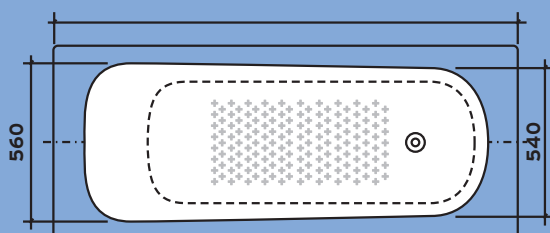

Badekar

EUROPA

- Sklisikring i bunnen.

- Standard badekar produsert i emaljert stål. Leveres i 7 forskjellige str. fra 1000 - 1700 mm og bredde 700 mm.
- Alle kar kan leveres med front- og endepanel, bortsett fra 1000 mm.
- Sklisikring i bunnen som standard på alle Europa badekar.

Europa badekar

NRF	A	B	C	H	I	Kap	*K
6157703	**1000	700	370	275	860	90	455-510
6157705	1200	700	370	275	1060	110	455-510
6157707	1300	700	370	275	1140	120	455-510
6157711	1400	700	370	300	1210	128	455-510
6157709	1500	700	370	300	1310	138	455-510
6157719	1600	700	370	300	1410	148	455-510
6157712	***1600	700	370	300	1410	148	455-510
6157716	1700	700	370	300	1500	158	455-510

* Ved bruk av overløpsgarnityr blir K=490 - 510 mm.

** Leveres ikke med frontpanel.

*** Uten overløpshull.

DAFNE

- Sklisikring i bunnen.

- Et luksuriøst badekar i emaljert stål.
- Leveres i 4 forskjellige str. fra 1600 - 1800 mm og bredde fra 750 - 830 mm.
- Karet har god dybde, armelener, krom håndtak og god liggekomfort.
- Alle Dafne badekar kan leveres med front- og endepanel
- Sklisikring i bunnen som standard på alle Dafne badekar.

* Ved bruk av overløps garnityr for Dafne 1600 og 1700x750 blir K=515 - 535 mm.

* Ved bruk av overløps garnityr for Dafne 1700x830 og 1800 blir K=585 - 610 mm.