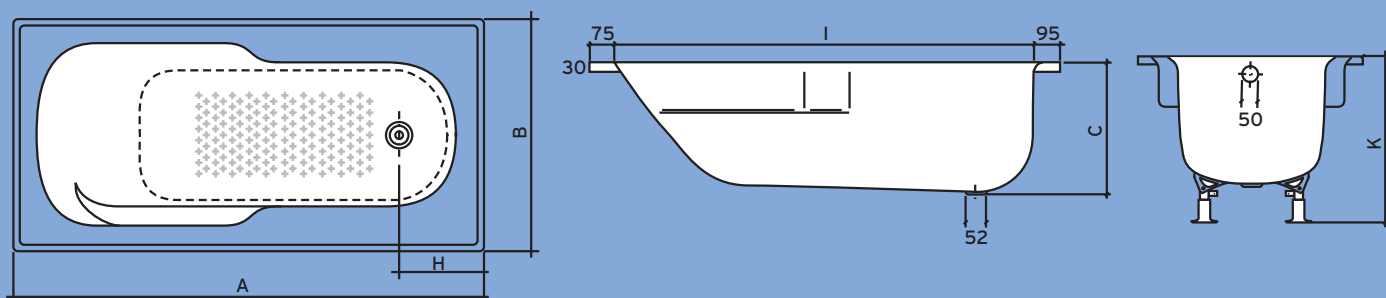

Badekar

EUROPA

- Sklisikring i bunnen.

- Standard badekar produsert i emaljert stål. Leveres i 7 forskjellige str. fra 1000 - 1700 mm og bredde 700 mm.
- Alle kar kan leveres med front- og endepanel, bortsett fra 1000 mm.
- Sklisikring i bunnen som standard på alle Europa badekar.

* Ved bruk av overløpsgarnityr blir K=490 - 510 mm.

** Leveres ikke med frontpanel.

*** Uten overløpshull.

DAFNE

- Sklisikring i bunnen.

- Et luksuriøst badekar i emaljert stål.
- Leveres i 4 forskjellige str. fra 1600 - 1800 mm og bredde fra 750 - 830 mm.
- Karet har god dybde, armelener, krom håndtak og god liggekomfort.
- Alle Dafne badekar kan leveres med front- og endepanel
- Sklisikring i bunnen som standard på alle Dafne badekar.