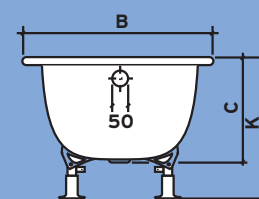

Badekar

EUROPA

- Sklisikring i bunnen.

- Standard badekar produsert i emaljert stål. Leveres i 7 forskjellige str. fra 1000 - 1700 mm og bredde 700 mm.
- Alle kar kan leveres med front- og endepanel, bortsett fra 1000 mm.
- Sklisikring i bunnen som standard på alle Europa badekar.

* Ved bruk av overløpsgarnityr blir K=490 - 510 mm.

** Leveres ikke med frontpanel.

*** Uten overløpshull.

DAFNE

- Sklisikring i bunnen.

- Et luksuriøst badekar i emaljert stål.
- Leveres i 4 forskjellige str. fra 1600 - 1800 mm og bredde fra 750 - 830 mm.
- Karet har god dybde, armelener, krom håndtak og god liggekomfort.
- Alle Dafne badekar kan leveres med front- og endepanel
- Sklisikring i bunnen som standard på alle Dafne badekar.

* Ved bruk av overløps garnityr for Dafne 1600 og 1700x750 blir K=515 - 535 mm.

* Ved bruk av overløps garnityr for Dafne 1700x830 og 1800 blir K=585 - 610 mm.