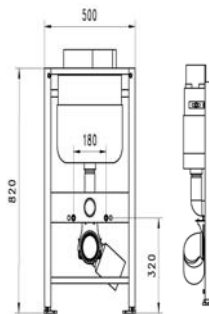

Vario Top 6 L

NRF 6157697 H.820 - NRF 6157596 H.850