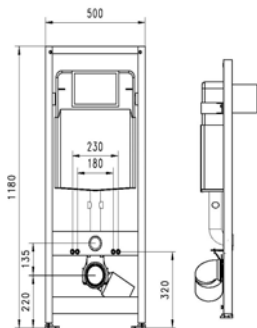

Jomo innbyggningsrammer uten trykkplate				
VNR.VVS / NRF	Varetype	Høyde	Inkl. mva	
15900010	6157591 Jomo SLK 3-7,5 L. Front innb.sist. f/ WC	H=1180 mm	3 694,-	
15900012	6157645 Jomo SLK 3-7,5 L. "smal mod.(bredde 45cm) f/ WC	H=1180 mm	4 351,-	
15900040	6157697 Jomo Vario Top 6 L. innb.sist. f/ WC	H=820 mm	3 783,-	
15900041	6157596 Jomo Vario Top 6 L. innb.sist. f/ WC	H=850 mm	3 783,-	
15900060	6157699 Jomo Vario Bidetelement	H=850 mm	2 864,-	
15900050	6157698 Jomo Vario Bidetelement	H=1180 mm	2 983,-	
15900070	6157599 Jomo Vario Ramme for servant	H=1180 mm	2 082,-	
15900090	6157601 Jomo Vario Feste for HC-Armlene	H=1180 mm	2 718,-	
15900080	6157597 Jomo Vario Ramme for urinal std.	H=1180 mm	3 016,-	
15900025	6157675 Jomo Vario Urinalramme f/Inside og Micro One m/inn.boks f/aut.	H=1180 mm	5 347,-	
15900026	6157674 Jomo Vario Urinalramme f/Multi og Motion m/inn.boks f/aut.	H=1180 mm	5 798,-	

SLK 3-7,5 L Front

NRF 6157591