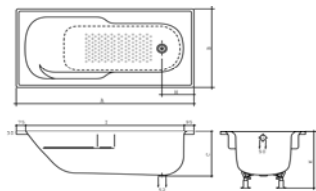

TILLEGGSTUTYR

Varenr. VVS / NRF	Størrelse (mm)	Farge	Inkl.mva
20900000/6158101	Badekaravlep		236
20900901/6158109	Overløpsgarnityr 45 cm	Krom	915
10990100 / 6158104	Håndtak	Hvit	1 384
10990101 / 6158103	Håndtak	Krom	975
10990104	Håndtak	Gull	3 260