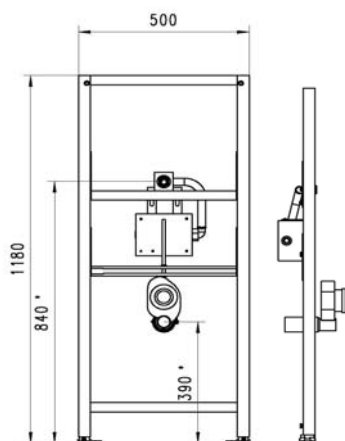

Urinal/Urinalsisterne				
VNR.VVS / NRF	Varetype	Farge	Inkl. mva	
15900025	6157675	Jomo Vario Urinalramme f/Inside og Micro One m/innb.boks f/aut.	5 191,-	
15900026	6157674	Jomo Vario Urinalramme f/Multi og Motion m/innb.boks f/aut.	5 630,-	
19091100		Laufen Caprino Plus urinal med horr. Innløp (skjult)	Hvit	2 725,-
19090900		Laufen Caprino Plus urinal med vert. Innløp (åpen)	Hvit	2 725,-
15700810		Santec Inside Steel urinal, inkl. Inside kit-2 automatikk	Rustfritt stål	16 921,-
19990104	6135436	Vannlås f/urinal Horr/Vert.		567,-

Vario Urinalramme for Inside/Micro One

NRF 6157675