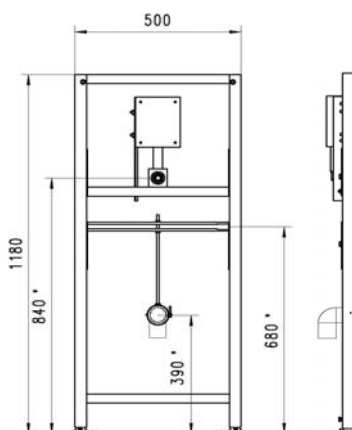

Vario Urinalramme for Inside/Micro One

NRF 6157675

Caprino Plus urinal

Vario Urinalramme for Motion/Multi

NRF 6157674

Inside Steel urinal

VVS MARKETING 
- komplette baderom

VVS Marketing AS, Syretårnet 41, PB 4133, 3005 Drammen
Tlf. 32 27 60 70 - Faks 32 27 60 99
www.vvs-marketing.no